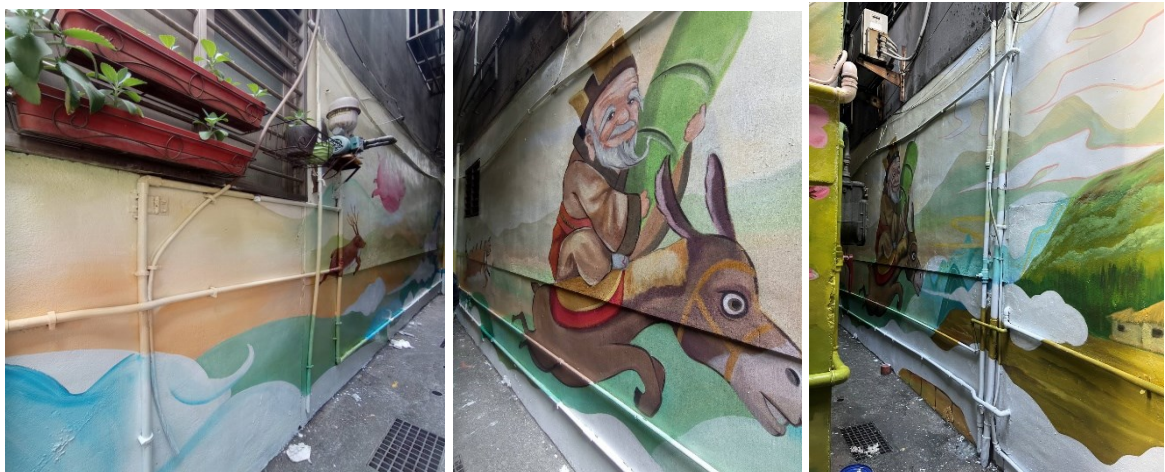

地址：D 中正路 260 巷 2 號

施工前

施工中

施工後