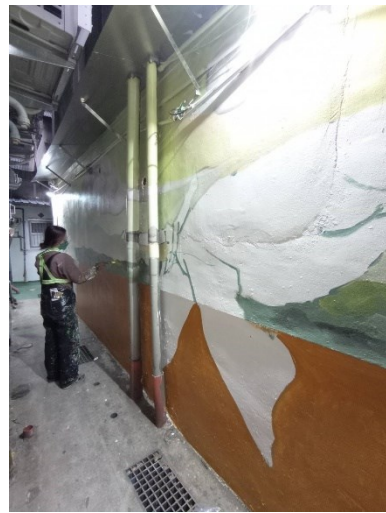

地址：I 中正路 260 巷 1 號

施工前

施工中

施工後