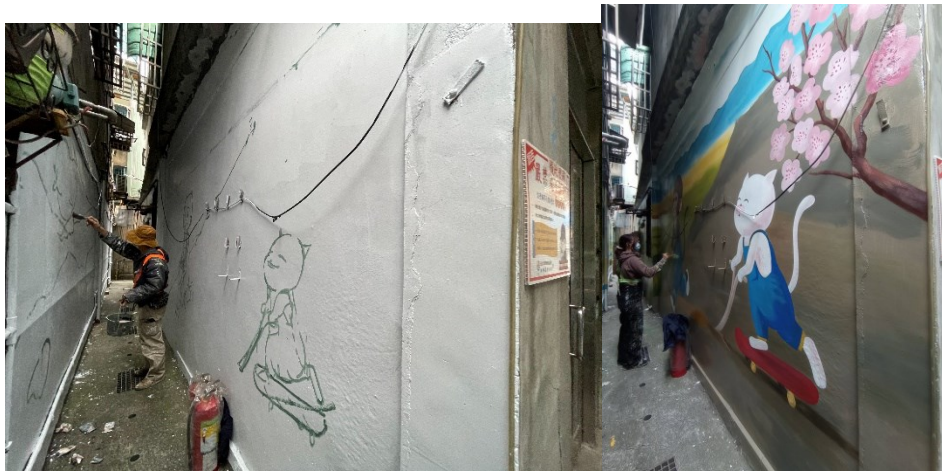

地址：C 中正路 258 號

施工前

施工中

施工後