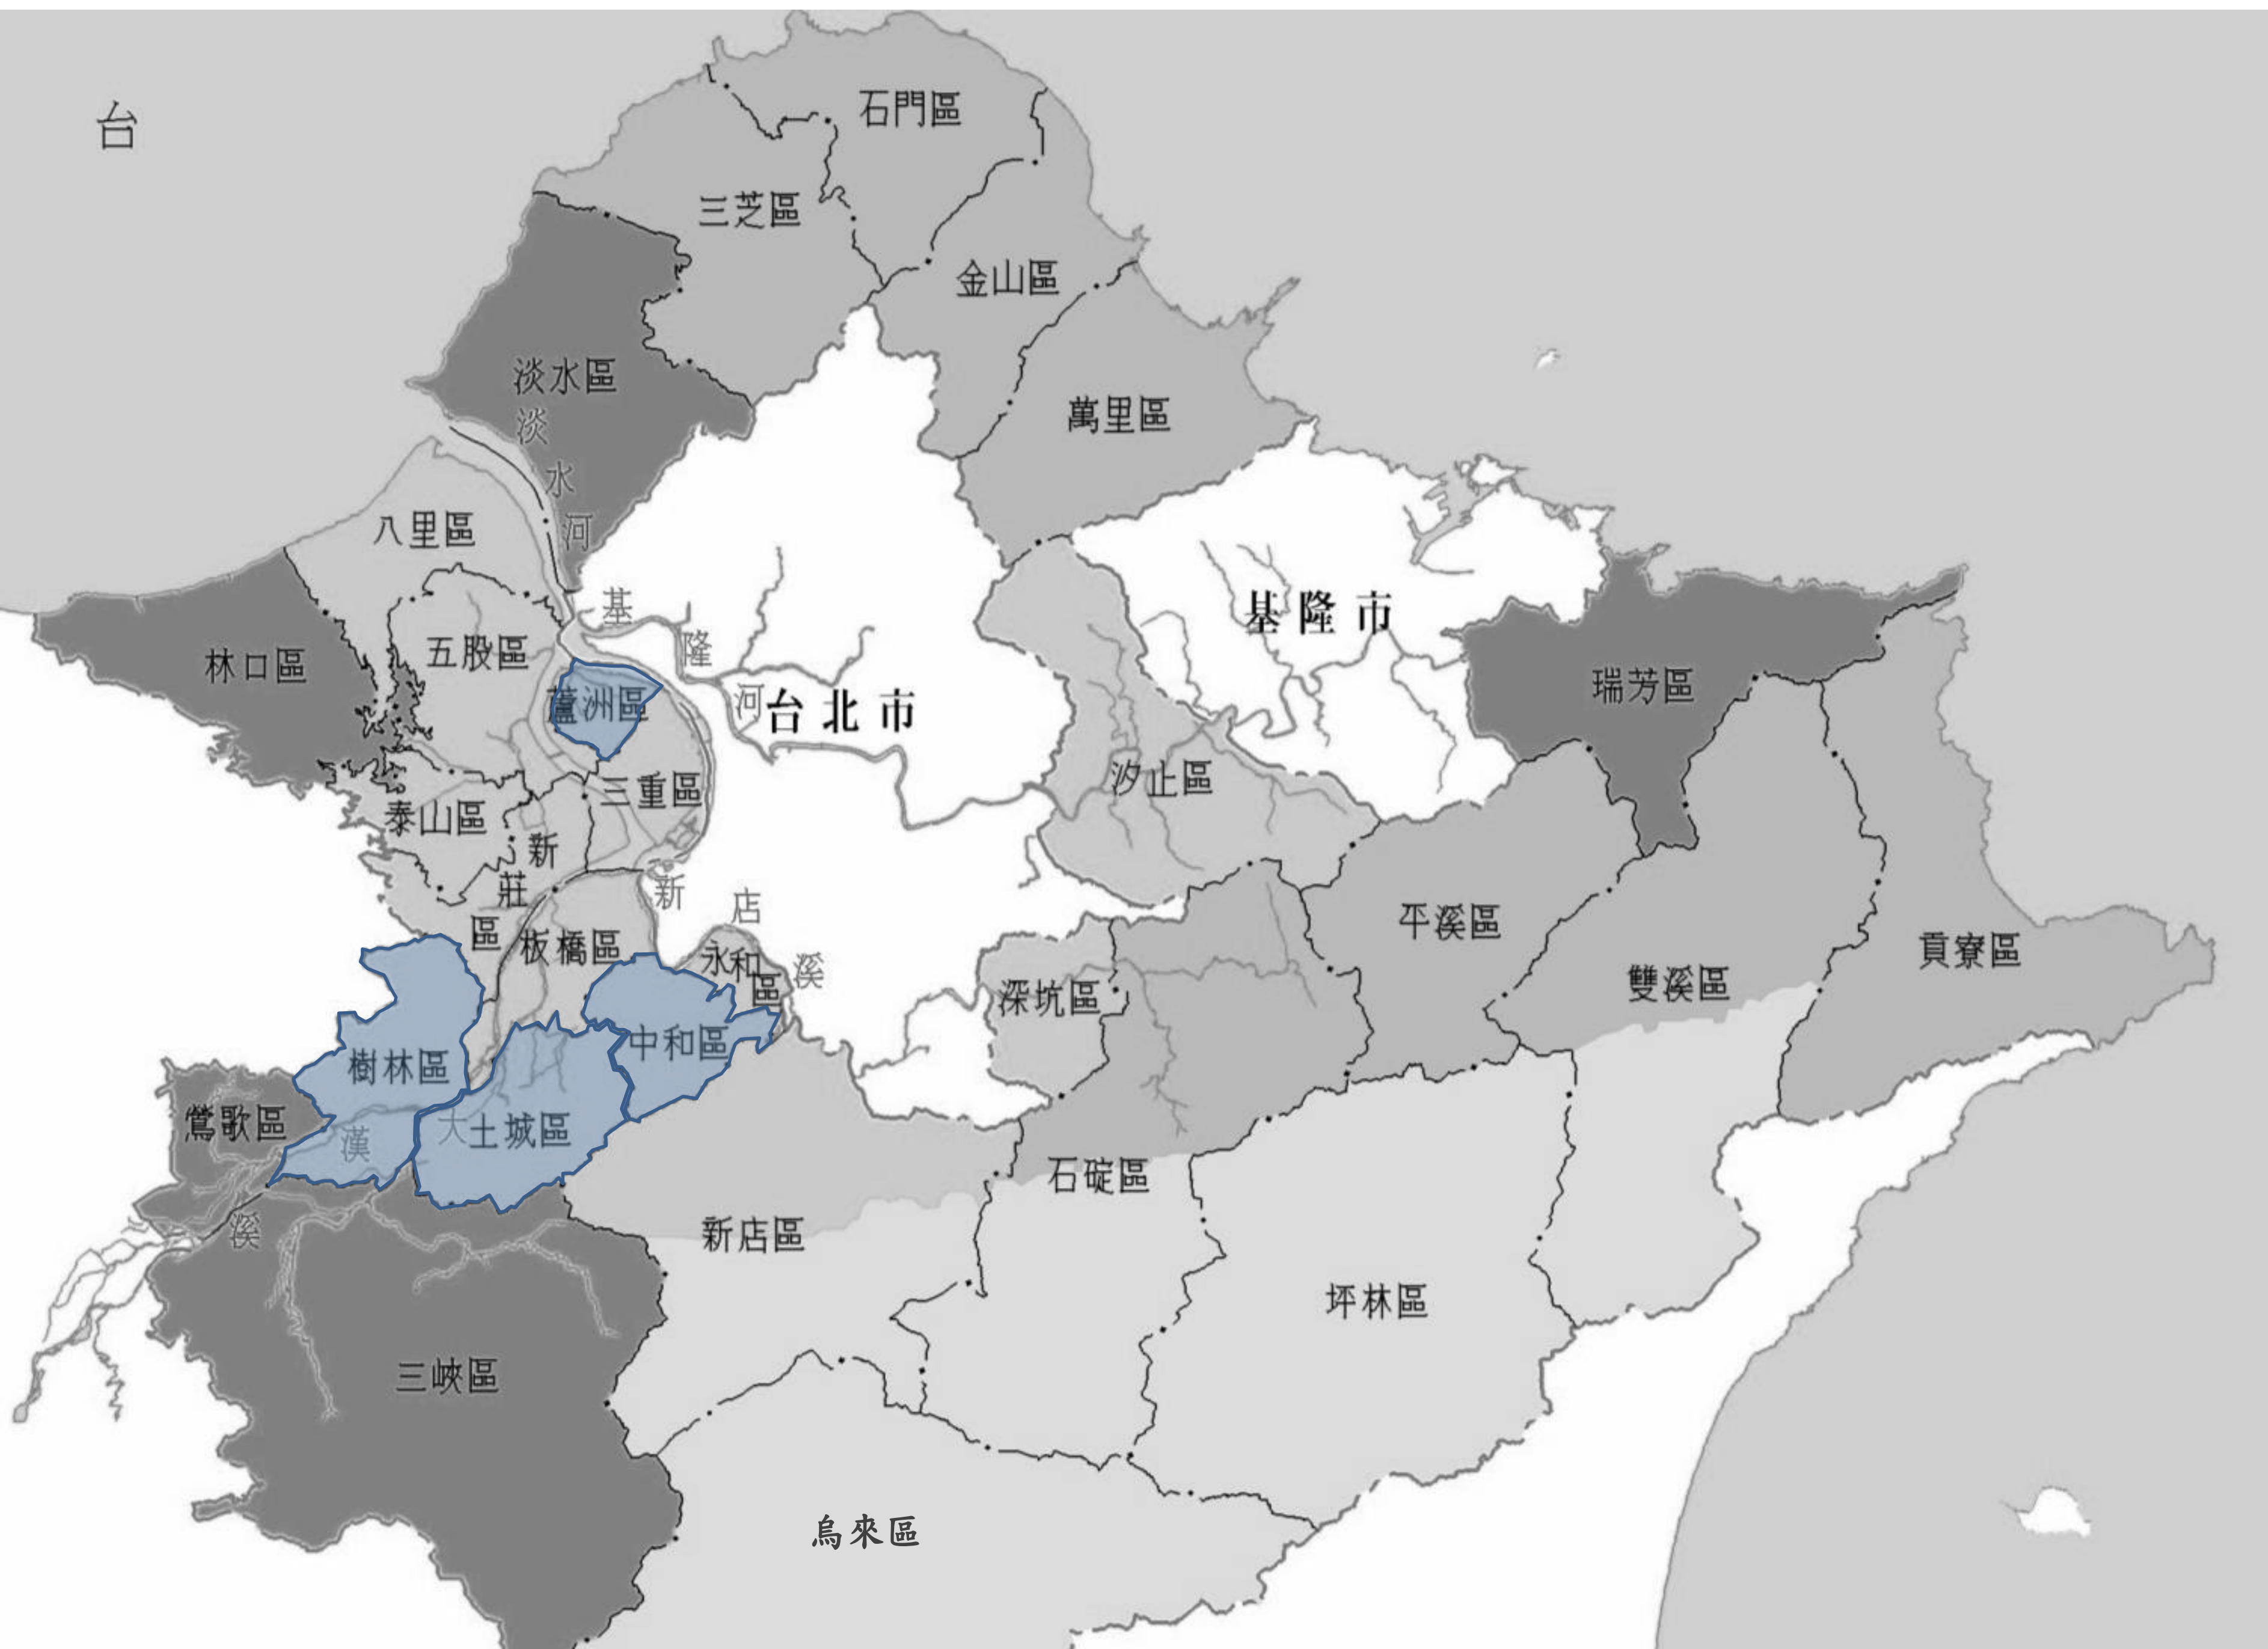

三重區、新莊區、八里區、新店區等污水下水道系統未納管戶接管工程範圍圖

蘆洲區、中和區、土城區、樹林區等污水下水道系統未納管戶接管工程範圍圖